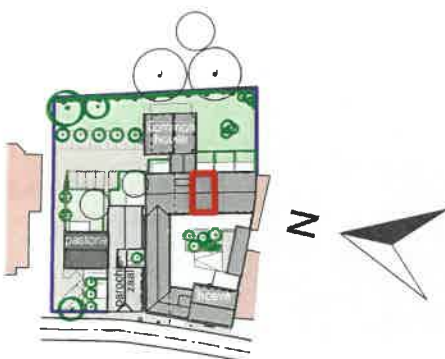

# vierkantshoeve woning 5

maten en inrichting zijn enkel indicatief - alle oppervlaktes zijn bruto

154 m<sup>2</sup>  
oppervlakte

15 m<sup>2</sup>  
terras

3  
slaapkamers

verdieping 1

verdieping 2

De Myngaert