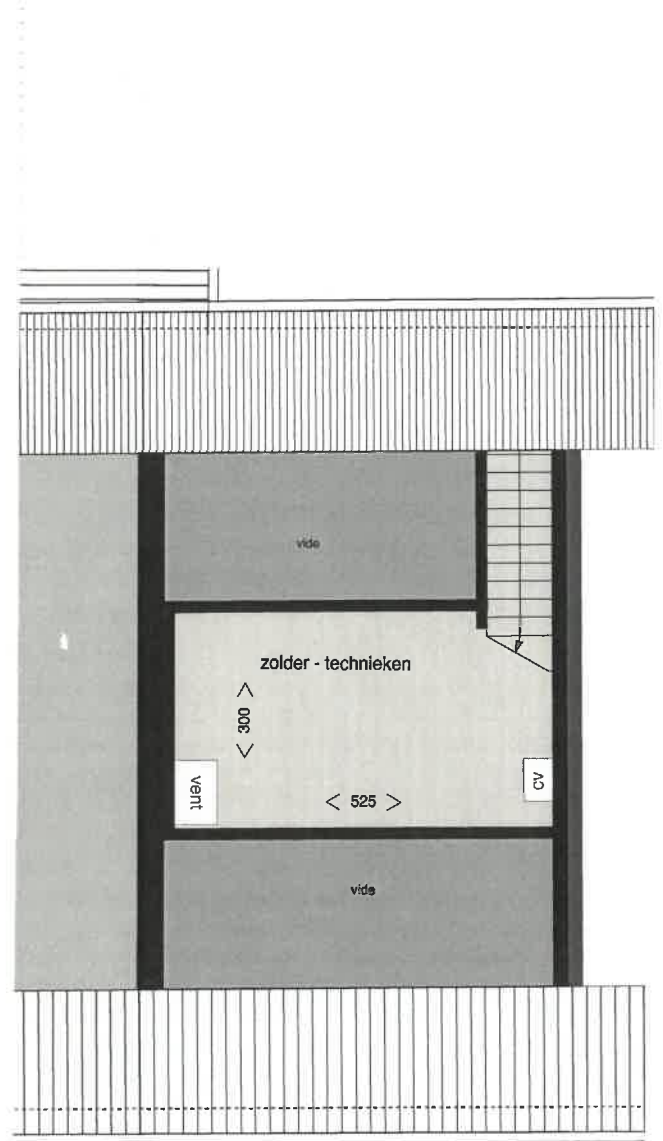

# vierkantshoeve woning 5

maten en inrichting zijn enkel indicatief - alle oppervlaktes zijn bruto

154 m<sup>2</sup>  
oppervlakte

15 m<sup>2</sup>  
terras

3  
slaapkamers

verdieping 1

verdieping 2

De Myngaert