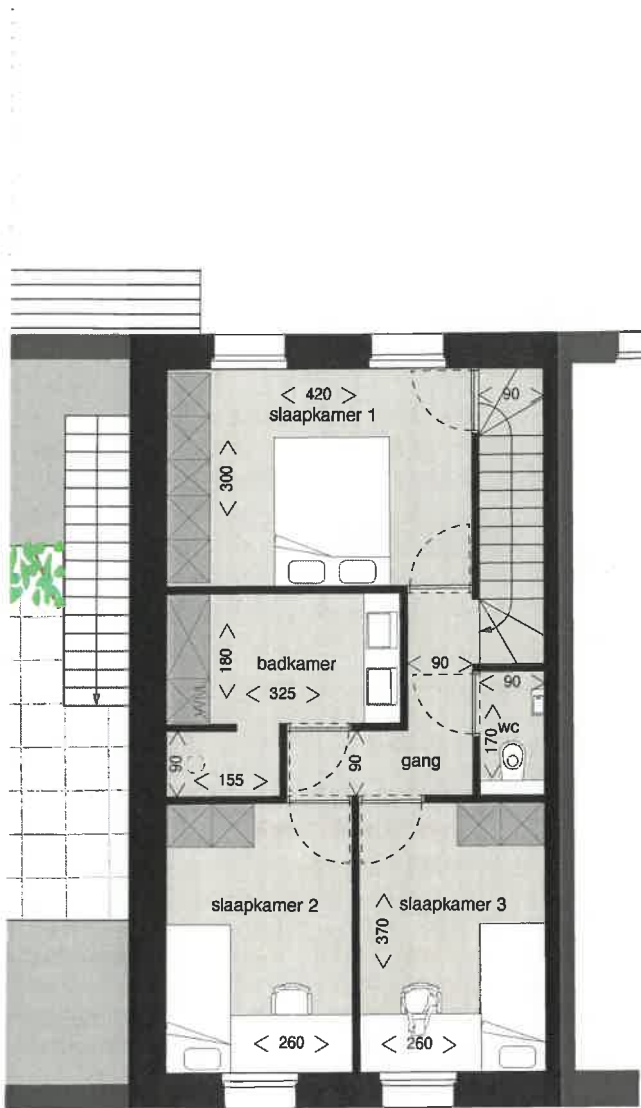

# vierkantshoeve woning 5

maten en inrichting zijn enkel indicatief - alle oppervlaktes zijn bruto

154 m<sup>2</sup>  
oppervlakte

15 m<sup>2</sup>  
terras

3  
slaapkamers

verdieping 1

verdieping 2

De Myngaert